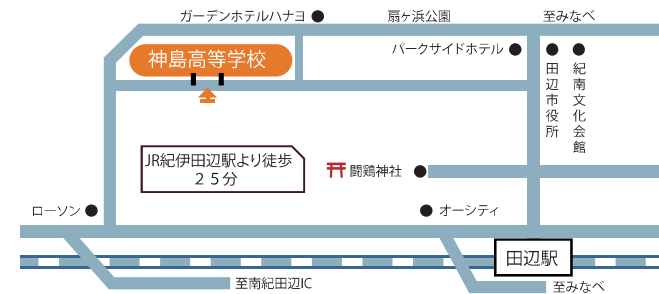

本校へのアクセス

和歌山県立神島高等学校

〒646-0023

和歌山県田辺市文里二丁目33番12号

電話 0739-22-2550 FAX 0739-22-2558

<http://www.tanabe-ch.wakayama-c.ed.jp>

Kashima
High School

和歌山県立神島高等学校

令和6年度入学生用学校案内