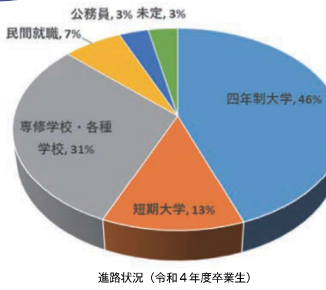

県外
(一般就職)
大阪リハビリ㈱ 西日本高速道路㈱ 西日本旅客鉄道㈱ 日本トヨタシステム㈱ ㈱Kグランドエキスパート ㈱キャピタル東洋本店 ㈱串の坊 ㈱美スキ ㈱ビューティーサロンロワキ ㈱やぶやグループ ㈱ライフアビジョン 大果大阪青果㈱

経営科学科

普通科

普通科
就職

木村 優沙

和歌山県庁 一般事務職

神島高校での3年間で多くの思い出を作ることができました。コロナ禍で制限も多かったですが、クラスメイトと協力し、文化祭や体育祭、球技大会など行事を楽しみました。クラブ活動も活発で、チームメイト一丸となって日々の練習に打ち込みました。授業も楽しく、自分の進路に必要な科目を選択して学習することができました。進路の面では、放課後の公務員講座や面接練習、作文練習などをしていただきました。神島高校は公務員を目指す私にとってはとてもいい環境であったと思います。多くのお友のおかげで第一志望に合格することができました。神島高校での思い出と出会えた友人は一生の宝物です。ぜひ神島高校で楽しいスクールライフを送ってください！