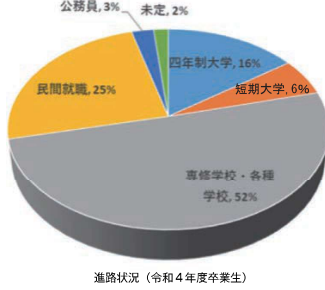

【経営科学科】 進路状況 過去3年間

<4年制大学>
(私立)
芦屋大学 追手門学院大学 大阪学院大学 大阪河崎ハビリテーション大学 大阪経済大学 大阪経済法科大学 大阪芸術大学 大阪産業大学 大阪商業大学 大阪成蹊大学 大阪人間科学大学 大手前大学 関西国際大学 関西福祉科学大学 京都先端科学大学 近畿大学 甲子園大学 甲南女子大学 神戸学院大学 駒澤大学 四天王寺大学 相愛大学 宝塚医療大学 千葉商科大学 帝塚山大学 日本福祉大学 花園大学 佛教大学 平安女学院大学 桃山学院大学 龍興学園大学 立命館大学 龍谷大学 和歌山信愛大学 和歌山ハビリテーション専門職大学