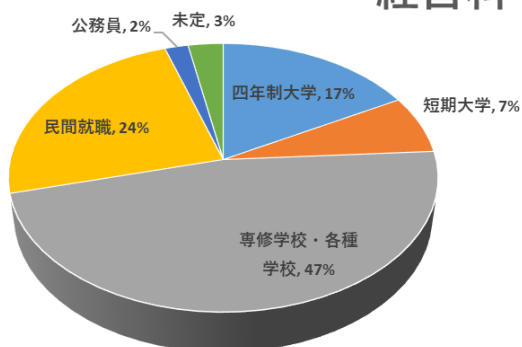

令和3年度卒業生

【進学・就職の人数】

進学

四年制大学 66

短期大学 18

専門学校 98

合計 182

就職

民間就職 34

公務員 9

合計 43

【学科別の進路先割合】

経営科学科

■ 四年制大学 ■ 短期大学 ■ 専修学校・各種学校 ■ 民間就職 ■ 公務員 ■ 未定