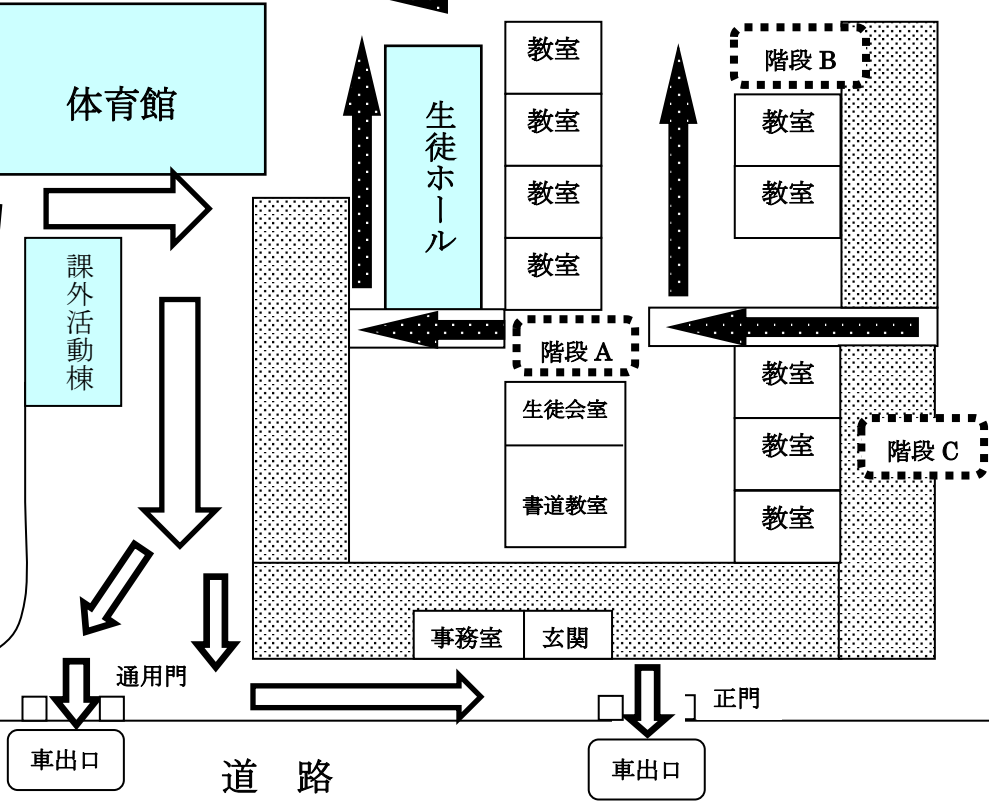

「お帰りの際」の案内地図

海

お帰りの際、歩行者は体育館の裏側（海側）を移動してください。校内での車の移動は、徐行運転をお願いします

至 ホテルハナヨ前 →

道路

出るときは体育館側へ

道路

通用門

正門